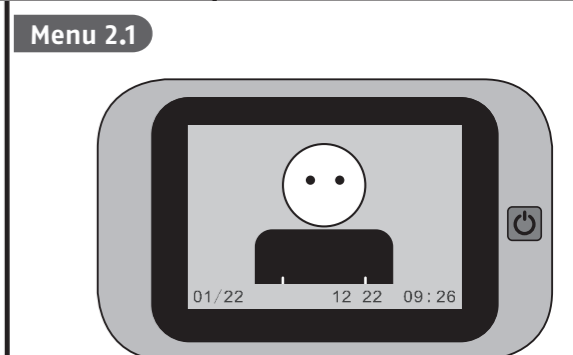

DTS2814rec/3214rec

- DE Digitaler Türspion mit Aufnahmefunktion
- EN Digital Door Viewer with recording function
- FR Judas numérique avec fonction d'enregistrement
- NL Digitale deurspion met opnamefunctie
- IT Spioncino elettronico con capacità della funzione
- ES Mirilla digital con función de grabación
- PT Olho de porta digital com função de gravação
- DK Digital dørspejls med optagelsesfunktion

- Vorsicht
- Caution
- Attention
- Voorzichtig
- Attenzione
- Posibles daños materiales
- Possíveis danos materiais
- Bemærk
- Hinweise zur Montage
- Further fitting details
- Instructions de montage
- Instructies voor de montage
- Note per l'installazione
- Instrucciones de montaje
- Indicações relativas à montagem
- Bemærkninger til montering

© ABUS 2022
ABUS August Bremicker Söhne KG
D 58292 Wetter. | Tel.: +49 (0) 23 35 63 40
www.abus.com | info@abus.de

- DE Wechseln zum nächsten Menüpunkt
- EN Move to the next menu item
- FR Passer à l'élément de menu suivant
- NL Naar het volgende menu-item
- IT Passare alla voce di menu successiva
- ES Mover al siguiente elemento del menú
- PT Mover para o próximo item do menu
- DK Flyt til det næste menupunkt
- DE Einstellung ändern
- EN Change settings
- FR Modifier les paramètres
- NL Verander instellingen
- IT Cambia Impostazioni
- ES Cambiar ajustes
- PT Mudar configurações
- DK Skift indstillinger

- DE Uhrzeit | EN Time | FR Temps | NL Tijd | IT Tempo | ES Tiempo | PT Tempo | DK Tid
- DE Datum | EN Date | FR Date | NL Datum | IT Data | ES Data | PT Data | DK Dato

- DE Klingelton | EN Ringtone | FR Sonnerie | NL Ringtone | IT Ringtone | ES Ringtone | PT Tono | DK Ringetone
- DE Lautstärke | EN Volume | FR Volume | NL Volume | IT Volume | ES Volume | PT Volumen | DK Volumen