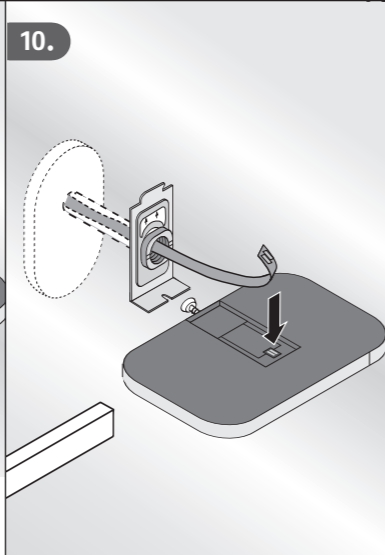

- DE Uhrzeit | EN Time | FR Temps | NL Tijd | IT Tempo | ES Tiempo | PT Tempo | DK Tid
- DE Datum | EN Date | FR Date | NL Datum | IT Data | ES Data | PT Data | DK Dato