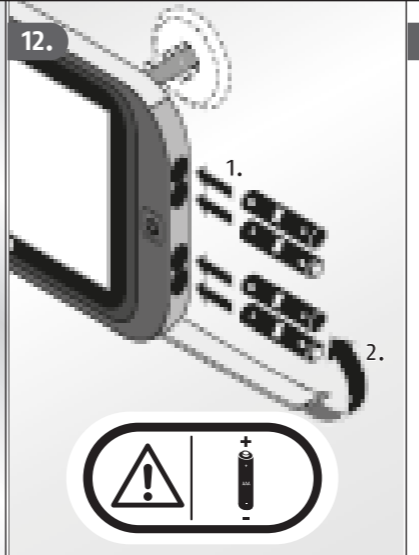

- DE Uhrzeit | EN Time | FR Temps | NL Tijd | IT Tempo | ES Tiempo | PT Tempo | DK Tid
- DE Datum | EN Date | FR Date | NL Datum | IT Data | ES Data | PT Data | DK Dato