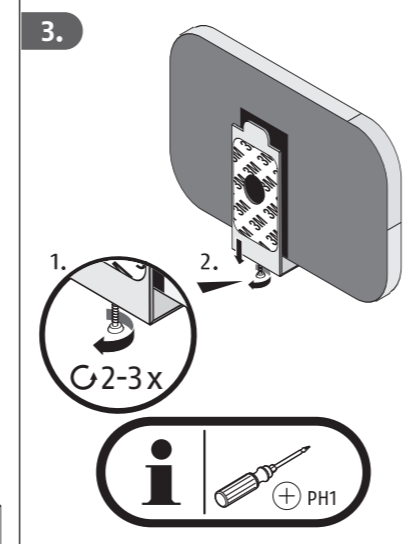

- DE Uhrzeit | EN Time | FR Temps | NL Tijd | IT Tempo | ES Tiempo | PT Tempo | DK Tid
- DE Datum | EN Date | FR Date | NL Datum | IT Data | ES Data | PT Data | DK Dato