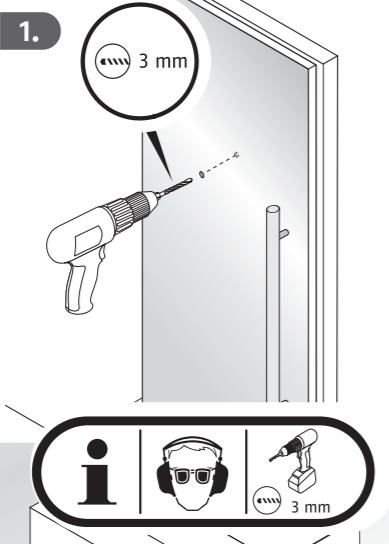

- DE Uhrzeit | EN Time | FR Temps | NL Tijd | IT Tempo | ES Tiempo | PT Tempo | DK Tid
- DE Datum | EN Date | FR Date | NL Datum | IT Data | ES Data | PT Data | DK Dato