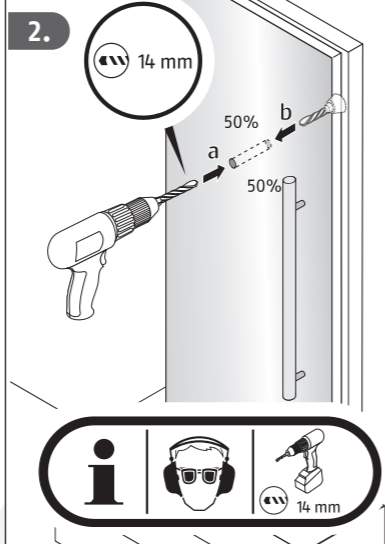

- DE Uhrzeit | EN Time | FR Temps | NL Tijd | IT Tempo | ES Tiempo | PT Tempo | DK Tid
- DE Datum | EN Date | FR Date | NL Datum | IT Data | ES Data | PT Data | DK Dato