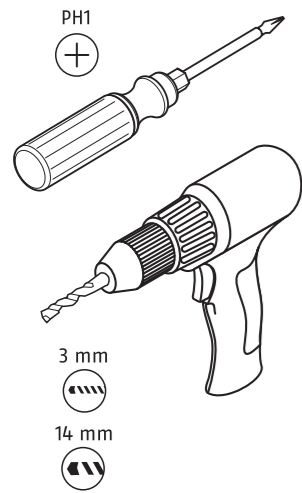

- DE Uhrzeit | EN Time | FR Temps | NL Tijd | IT Tempo | ES Tiempo | PT Tempo | DK Tid
- DE Datum | EN Date | FR Date | NL Datum | IT Data | ES Data | PT Data | DK Dato