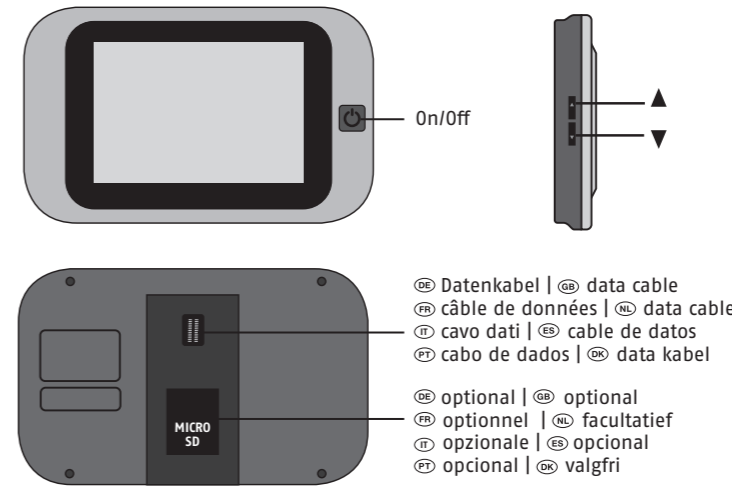

DTS2814rec/3214rec

- DE Digitaler Türspion mit Aufnahmefunktion
- EN Digital Door Viewer with recording function
- FR Judas numérique avec fonction d'enregistrement
- NL Digitale deurspion met opnamefunctie
- IT Spioncino elettronico con capacità della funzione
- ES Mirilla digital con función de grabación
- PT Olho de porta digital com função de gravação
- DK Digital dørspejls med optagelsesfunktion

- Vorsicht
- Caution
- Attention
- Voorzichtig
- Attenzione
- Posibles daños materiales
- Possíveis danos materiais
- Bemærk
- Hinweise zur Montage
- Further fitting details
- Instructions de montage
- Instructies voor de montage
- Note per l'installazione
- Instrucciones de montaje
- Indicações relativas à montagem
- Bemærkninger til montering

© ABUS 2022
ABUS August Bremicker Söhne KG
D 58292 Wetter. | Tel.: +49 (0) 23 35 63 40
www.abus.com | info@abus.de

- DE Wechseln zum nächsten Menüpunkt
- EN Move to the next menu item
- FR Passer à l'élément de menu suivant
- NL Naar het volgende menu-item
- IT Passare alla voce di menu successiva
- ES Mover al siguiente elemento del menú
- PT Mover para o próximo item do menu
- DK Flyt til det næste menupunkt
- DE Einstellung ändern
- EN Change settings
- FR Modifier les paramètres
- NL Verander instellingen
- IT Cambia Impostazioni
- ES Cambiar ajustes
- PT Mudar configurações
- DK Skift indstillinger