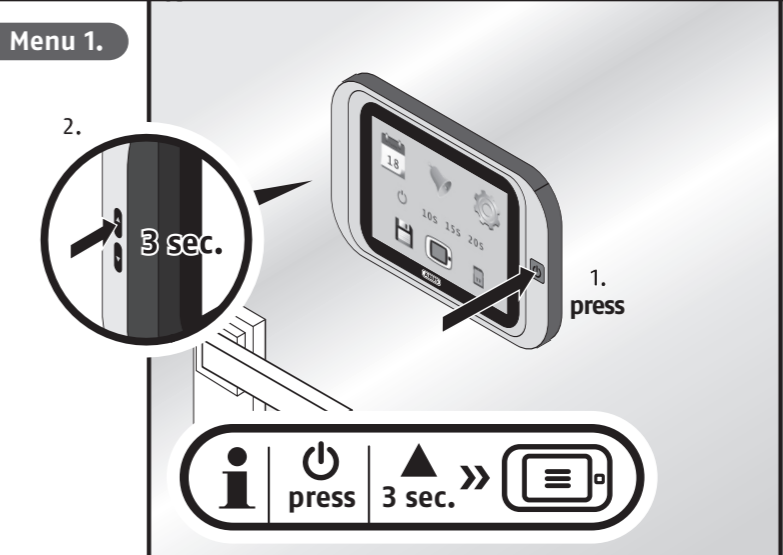

- DE Uhrzeit | EN Time | FR Temps | NL Tijd | IT Tempo | ES Tiempo | PT Tempo | DK Tid
- DE Datum | EN Date | FR Date | NL Datum | IT Data | ES Data | PT Data | DK Dato