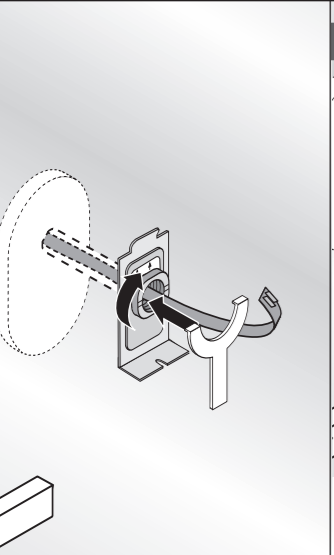

- DE Uhrzeit | EN Time | FR Temps | NL Tijd | IT Tempo | ES Tiempo | PT Tempo | DK Tid
- DE Datum | EN Date | FR Date | NL Datum | IT Data | ES Data | PT Data | DK Dato