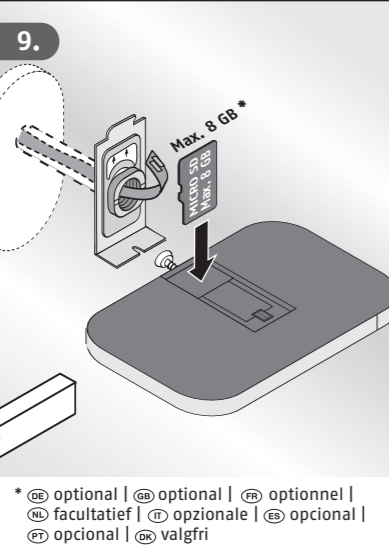

- DE Uhrzeit | EN Time | FR Temps | NL Tijd | IT Tempo | ES Tiempo | PT Tempo | DK Tid
- DE Datum | EN Date | FR Date | NL Datum | IT Data | ES Data | PT Data | DK Dato