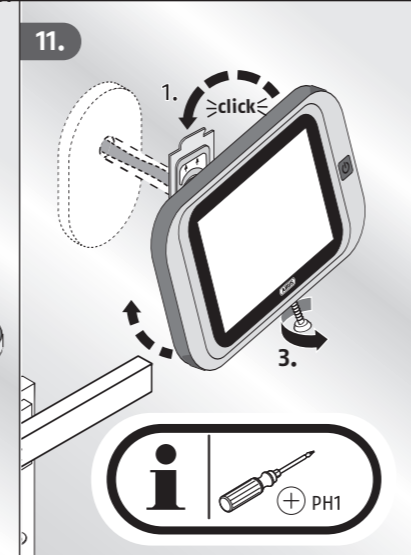

- DE Uhrzeit | EN Time | FR Temps | NL Tijd | IT Tempo | ES Tiempo | PT Tempo | DK Tid
- DE Datum | EN Date | FR Date | NL Datum | IT Data | ES Data | PT Data | DK Dato