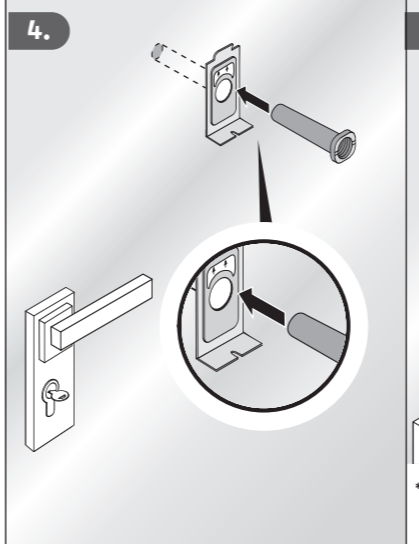

- DE Uhrzeit | EN Time | FR Temps | NL Tijd | IT Tempo | ES Tiempo | PT Tempo | DK Tid
- DE Datum | EN Date | FR Date | NL Datum | IT Data | ES Data | PT Data | DK Dato