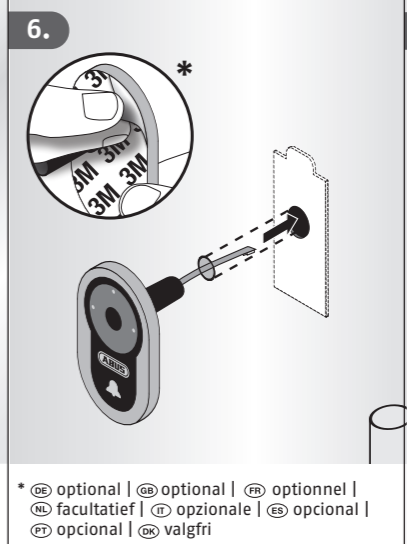

- DE Uhrzeit | EN Time | FR Temps | NL Tijd | IT Tempo | ES Tiempo | PT Tempo | DK Tid
- DE Datum | EN Date | FR Date | NL Datum | IT Data | ES Data | PT Data | DK Dato