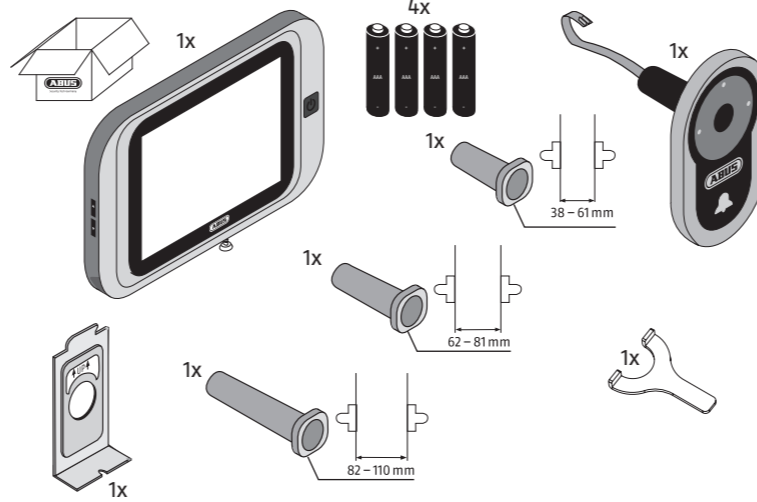

DTS2814rec/3214rec

- DE Digitaler Türspion mit Aufnahmefunktion
- EN Digital Door Viewer with recording function
- FR Judas numérique avec fonction d'enregistrement
- NL Digitale deurspion met opnamefunctie
- IT Spioncino elettronico con capacità della funzione
- ES Mirilla digital con función de grabación
- PT Olho de porta digital com função de gravação
- DK Digital dørspejls med optagelsesfunktion

- Vorsicht
- Caution
- Attention
- Voorzichtig
- Attenzione
- Posibles daños materiales
- Possíveis danos materiais
- Bemærk
- Hinweise zur Montage
- Further fitting details
- Instructions de montage
- Instructies voor de montage
- Note per l'installazione
- Instrucciones de montaje
- Indicações relativas à montagem
- Bemærkninger til montering

© ABUS 2022
ABUS August Bremicker Söhne KG
D 58292 Wetter. | Tel.: +49 (0) 23 35 63 40
www.abus.com | info@abus.de

- DE Wechseln zum nächsten Menüpunkt
- EN Move to the next menu item
- FR Passer à l'élément de menu suivant
- NL Naar het volgende menu-item
- IT Passare alla voce di menu successiva
- ES Mover al siguiente elemento del menú
- PT Mover para o próximo item do menu
- DK Flyt til det næste menupunkt
- DE Einstellung ändern
- EN Change settings
- FR Modifier les paramètres
- NL Verander instellingen
- IT Cambia Impostazioni
- ES Cambiar ajustes
- PT Mudar configurações
- DK Skift indstillinger